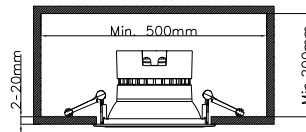

Dimensional drawing

Dimension 灯具尺寸	A (mm)	B (mm)
DN290B 1xDLED / ALU	95 / 99	Φ 122
DN291B 1xDLED / ALU	105 / 109	Φ 167
DN292B 1xDLED / ALU	114 / 118	Φ 218
DN293B 1xDLED / ALU	114 / 118	Φ 218

Dimension 灯具尺寸	A (mm)	B (mm)
DN290B 1xDLED / ALU	95 / 99	Φ 122
DN291B 1xDLED / ALU	105 / 109	Φ 167
DN292B 1xDLED / ALU	114 / 118	Φ 218
DN293B 1xDLED / ALU	114 / 118	Φ 218